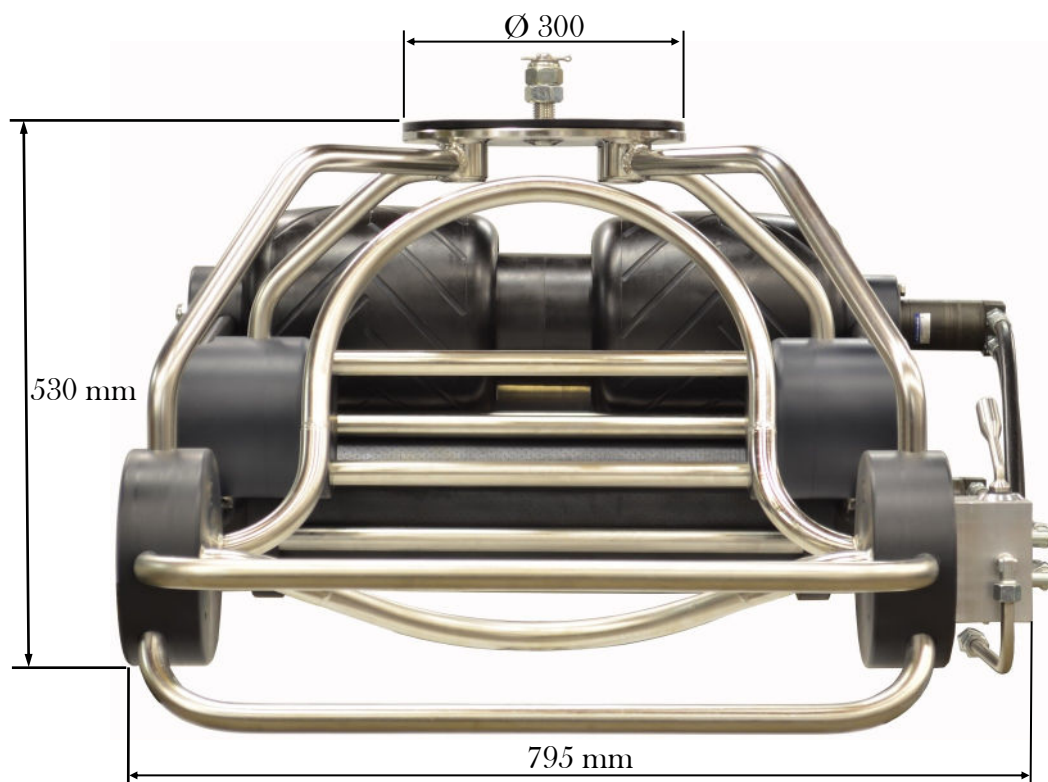

Type 475-2

Type 475-2

Net-Opreder type 475-2 er monteret med 2 motorer, en ventil samt vindskærm.

Denne Net-Opreder er derfor yderst velegnet til både på 10 til 12 meter.

57.880,-
excl moms ab fabrik

ADRESSE:

ELMEVEJ 4
9982 AALBÆK
DANMARK

TEL: +45 9848 8811
jensen@net-op.dk www.net-op.dk

Januar 2023

Type 475-2

Oliemængde: 20-25 l/min

Olietryk pumpe: min 70 max 140 bar

Fremstillet i rustfri stål og nylon

Topruller og topbånd fremstillet i vores velkendte super slidstærke gummi

Vægt: 96 kg