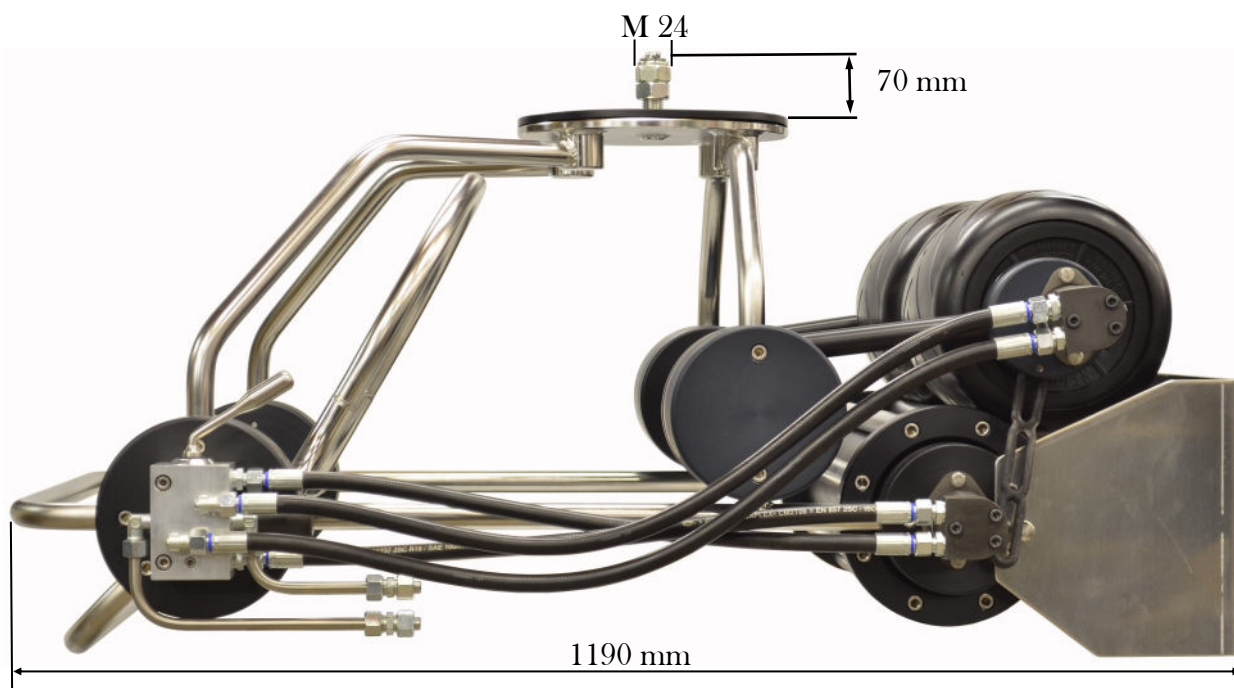

Type 475-2

Type 475-2

Net-Opreder type 475-2 er monteret med 2 motorer, en ventil samt vindskærm.

Denne Net-Opreder er derfor yderst velegnet til både på 10 til 12 meter.

57.880,-
excl moms ab fabrik

ADRESSE:

ELMEVEJ 4
9982 AALBÆK
DANMARK

TEL: +45 9848 8811
jensen@net-op.dk www.net-op.dk

Januar 2023

Type 475-2

Oliemængde: 20-25 l/min

Olietryk pumpe: min 70 max 140 bar

Fremstillet i rustfri stål og nylon

Topruller og topbånd fremstillet i vores velkendte super slidstærke gummi

Vægt: 96 kg